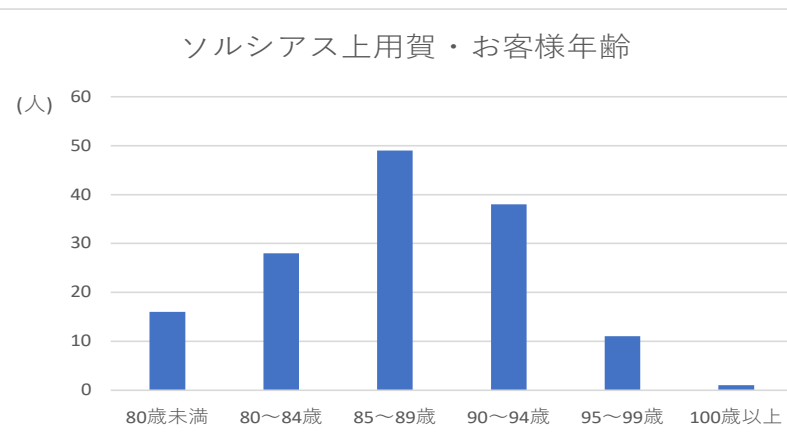

### ソルシアス上用賀お客様年齢

日本人の平均寿命は女性87歳、男性81歳で、なんと過去最高を更新！女性は世界1位、男性は2位となっております。ソルシアスに通われているお客様はみなさまお元気な方が多いですが、年齢って！？という素朴な疑問にお答えすべく、お客様の年齢別棒グラフを作成したところ85歳から94歳が一番多いことがわかります。日々、皆様身体を動かし元気に活動されているご長寿の方がとても多いです！これからもソルシアスの体操や活動に参加して健康寿命を延ばしていきましょう！